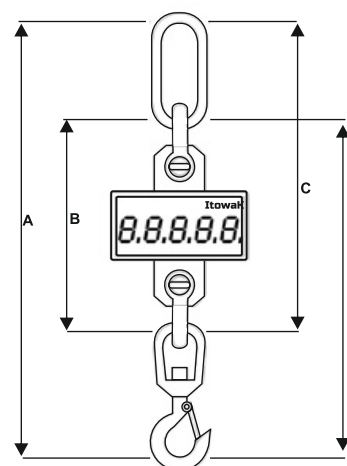

CARACTERISTIQUES TECHNIQUES Hang 13

Capacité de 1.000 à 32.000 Kg.

Boîtier en acier peint en époxy.

Précision:0,03%

Display de 5 digits de 75mm avec led d'haute luminosité

Indicateur de Tare, surcharge et batterie faible

CELLULE DE CHARGE: Charge Maxinele: 150%

Charge de rupture: 300%

Capacité (Kg)	Résolution (Kg)	Dimensions (mm)				Poids (Kg)
		A	B	C	D	
300	0,1	500	235	335	400	6,7
500	0,1	500	235	335	400	6,7
1.000	0,2	500	235	335	400	6,7
2.000	0,5	550	235	385	400	6,7
3.150	0,5	570	260	400	430	8,6
5.000	1	700	265	370	595	13,03
6.300	1	770	330	500	600	16,4
9.500	2	840	335	465	710	24,7
12.000	5	900	350	540	710	27,56
16.000	5	1050	360	635	775	44,87
20.000	10	1300	580	890	990	71,8
25.000	10	1375	580	890	1065	79,56
30.000	10	1450	660	980	1130	106