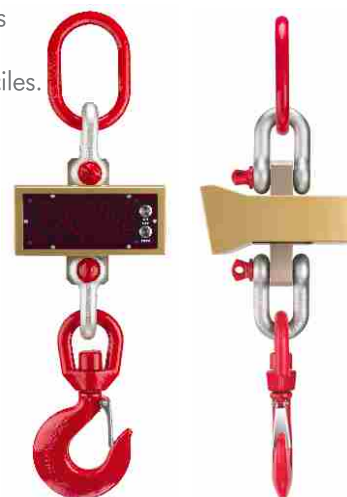

HANG-13

Dynamomètre électronique

Le dynamomètre HANG-13 est conçu pour satisfaire les applications de pesage dans des environnements de dureté élevée. Son display avec grands digits de led rouges que donnent la plus haute résolution, assurent la lecture dans des environnements difficiles.

CARACTERISTIQUES TECHNIQUES Hang 13

Capacité de 1.000 à 32.000 Kg.

Boîtier en acier peint en époxy.

Précision:0,03%

Display de 5 digits de 75mm avec led d'haute luminosité

Indicateur de Tare, surcharge et batterie faible

Arrêt automatique programmable entre 0 et 15 min.

Température travail: -20° à +70°C

Protection : IP 55

Alimentation batterie rechargeable longue durée

Livree complet avec anneau, deux manilles, crochet tournant et chargeur.

CELLULE DE CHARGE: Charge Maxinele: 150%

Charge de rupture: 300%

Capacité (Kg)	Résolution (Kg)	Dimensions (mm)				Poids (Kg)
		A	B	C	D	
300	0,1	500	235	335	400	6,7
500	0,1	500	235	335	400	6,7
1.000	0,2	500	235	335	400	6,7
2.000	0,5	550	235	385	400	6,7
3.150	0,5	570	260	400	430	8,6
5.000	1	700	265	370	595	13,03
6.300	1	770	330	500	600	16,4
9.500	2	840	335	465	710	24,7
12.000	5	900	350	540	710	27,56
16.000	5	1050	360	635	775	44,87
20.000	10	1300	580	890	990	71,8
25.000	10	1375	580	890	1065	79,56
30.000	10	1450	660	980	1130	106

OPTIONS

Imprimante incorporée au boîtier.

Télécommande par radio pour les fonctions OFF/TARE, mémoire somme, total et supprimer.

Affichage additionnel de cristal liquide LCD avec 4 ou 5 digits de 25 mm.

- Avec led rouges ou affichage LCD
- Avec le kit via radio devient récepteur des données de pesage.

Protection fonderie PLUS

Service 24 heures en continue: 2 jeux de batteries interchangeable, connecteur rapide

Pre-sélection de charge avec commande.

Point maximum.

Sortie à PC par connexion RS-232